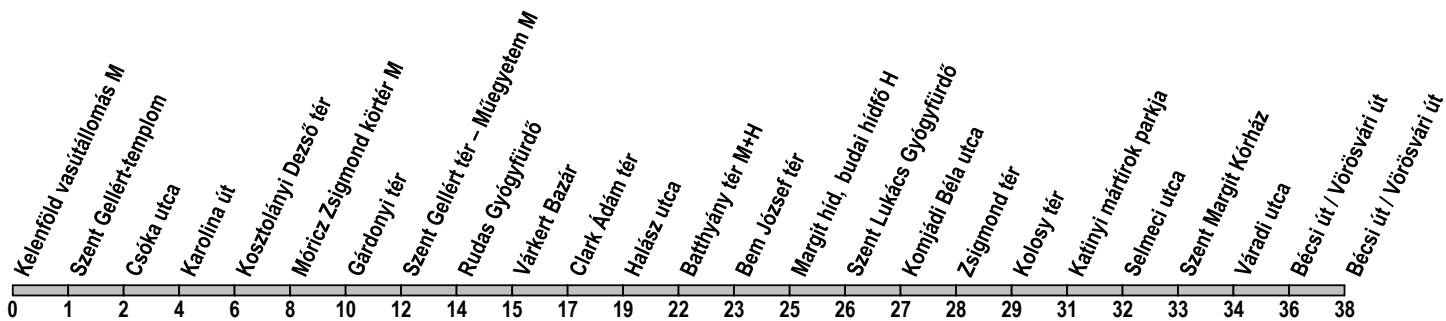

19

Kelenföld vasútállomás M → Bécsi út / Vörösvári út

Útvonal: / Route: KELENFÖLD VASÚTÁLLOMÁS M - Vasút utca - Bartók Béla út - Szent Gellért tér - Szent Gellért rakpart - Döbrentei tér - Várkert rakpart - aluljáró - Bem rakpart - Árpád fejedelem útja - Germanus Gyula park - Vidra utca - Frankel Leó út - Zsigmond tér - Bécsi út - BÉCSI ÚT / VÖRÖSVÁRI ÚT

Indulási időpontok és követési idők **EBBŐL A MEGÁLLÓBÓL** / Departure and average journey times

Az adatok tájékoztató jellegűek. A menetrendtől eltérések előfordulhatnak. / Schedule is subject to change.